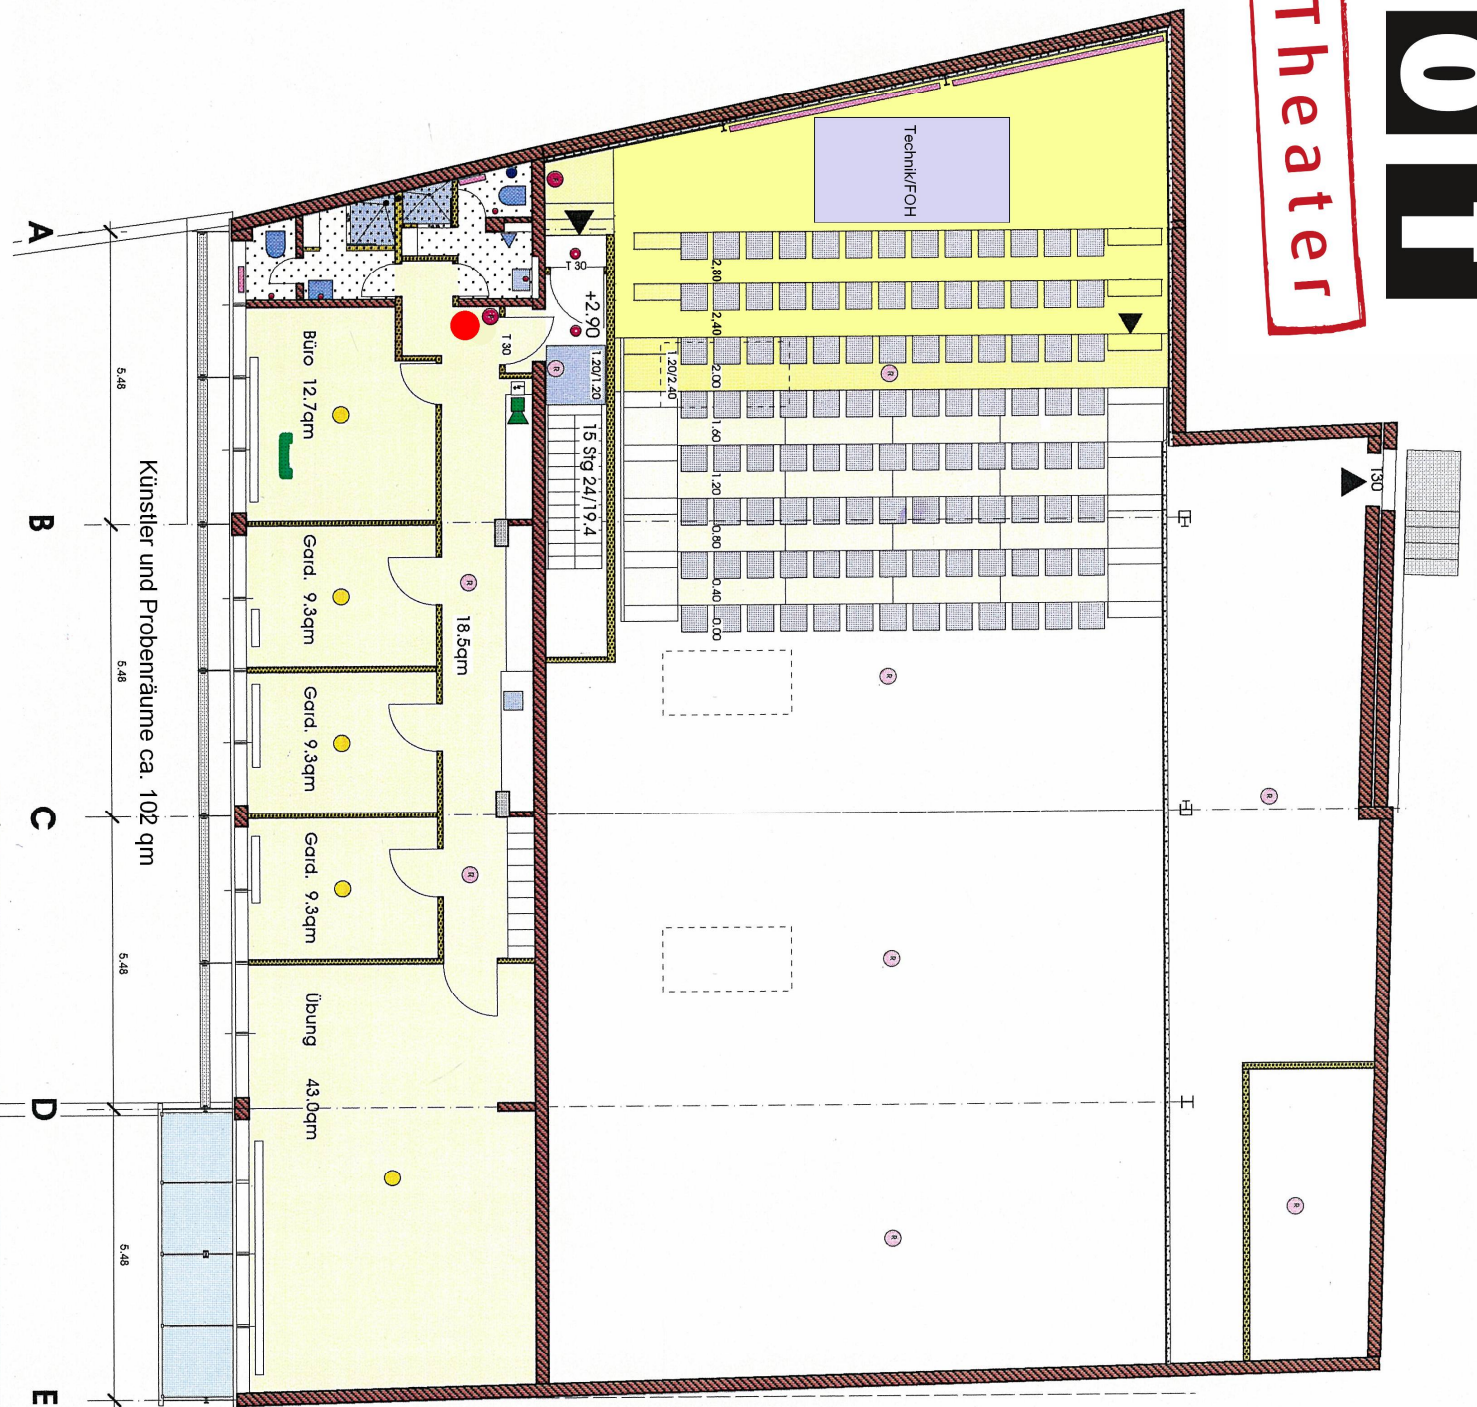

LOT

Theater

- Standort
- ⌞ Verteilung
- Notbeleuchtung
- Ⓡ Feuerlöscher SKK 6
- Ⓡ Rauchmelder
- Wärmemelder
- Hausalarm
- Telefon
- ▲ Fluchtausgang

LOT-Theater e.V.
 Kaffeetwete 4a
 38100 Braunschweig

M.: 1:140

Stand: 09/2011

Obergeschoß