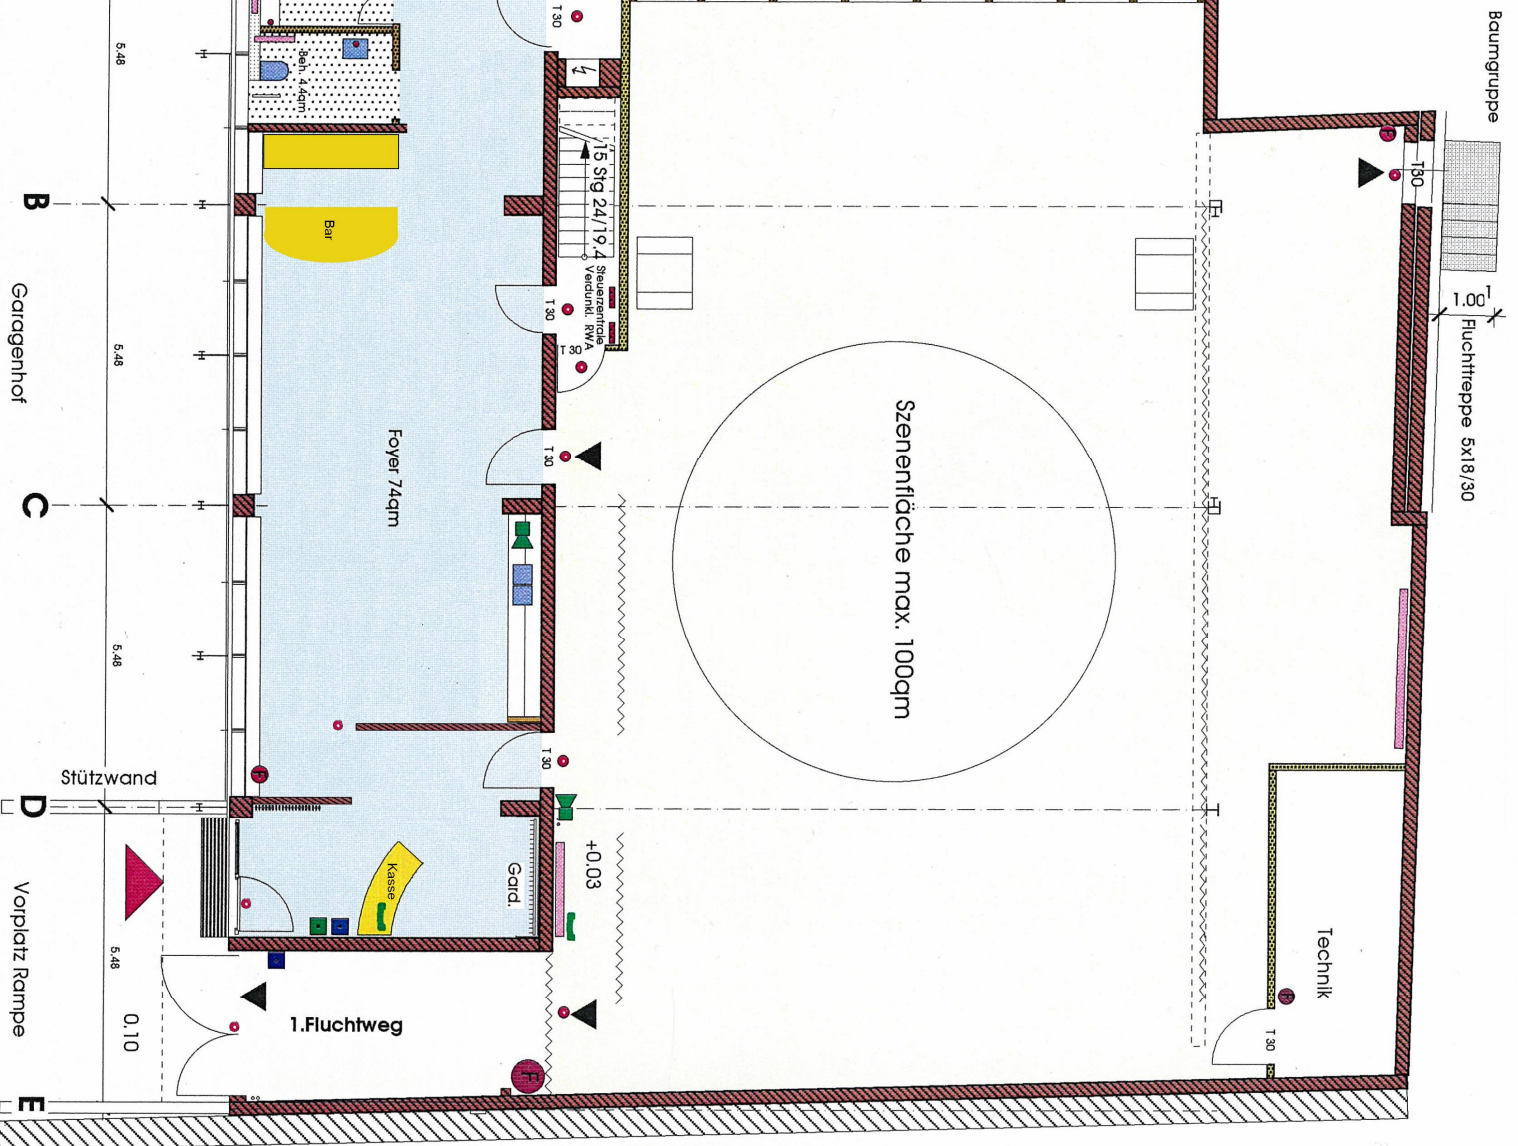

LOT

Theater

- Verteilung
- Fluchtausgang
- Notbeleuchtung
- Feuerlöscher KS 5 SE
- Feuerlöscher SKK 6
- Feuerlöscher SI 50/L
- Rauchmelder
- Wärmemelder
- Hausalarm
- Druckknopfmelder RWA-Anl. u. Verdunklung
- Druckknopfmelder Hausalarm
- Telefon

LOT-Theater e.V.
 Kaffeetwete 4a
 38100 Braunschweig

M.: 1:140

Stand: 09/2011

Erdgeschoss